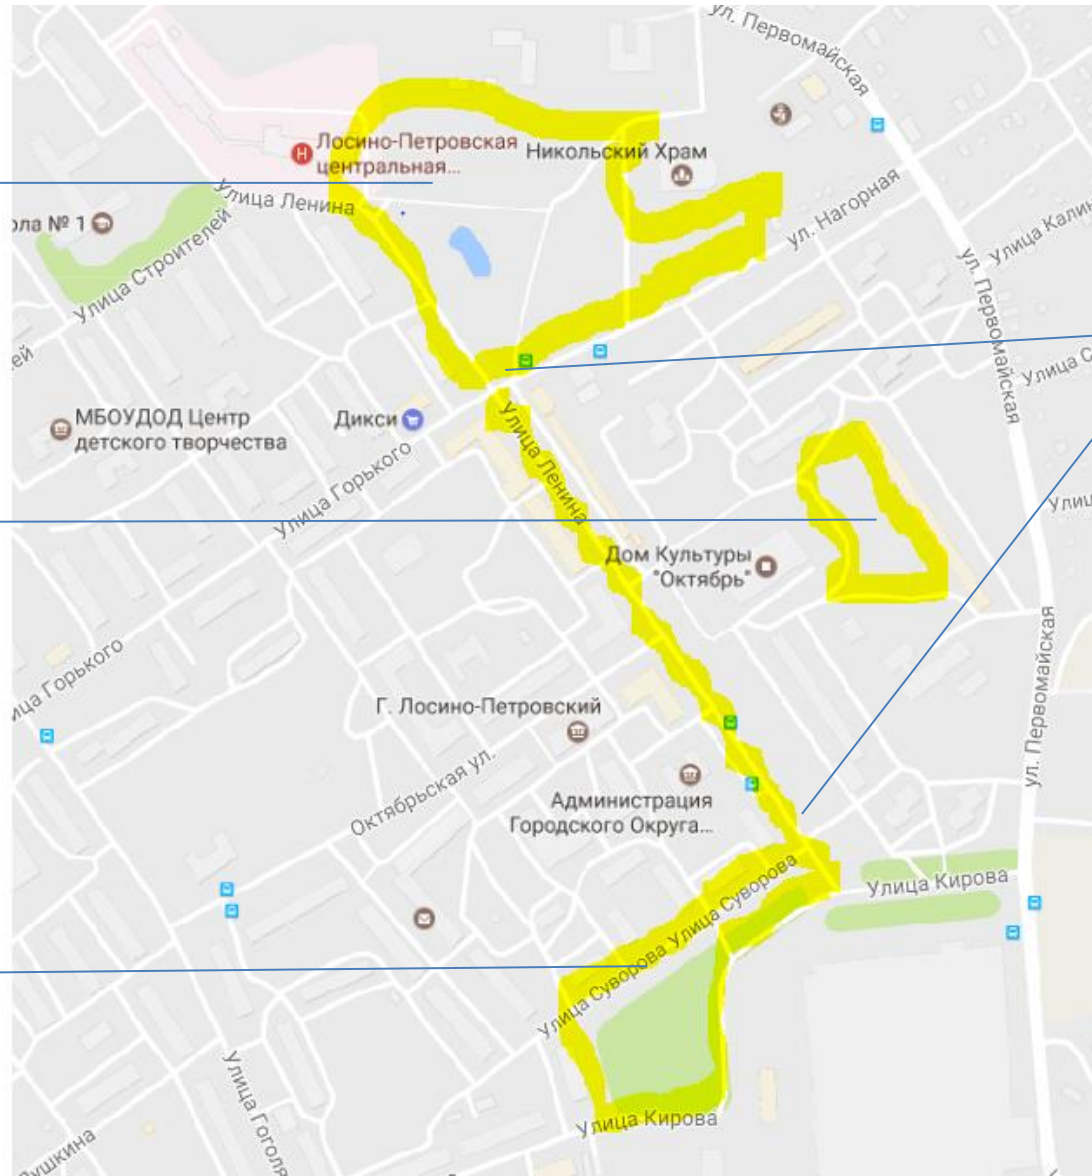

Схема расположения пешеходной зоны

**Сквер
у Никольского храма**

**Сквер
За ДК «Октябрь»**

**Сквер
по ул. Суворова**

**Городская
пешеходная
зона по
ул. Ленина**